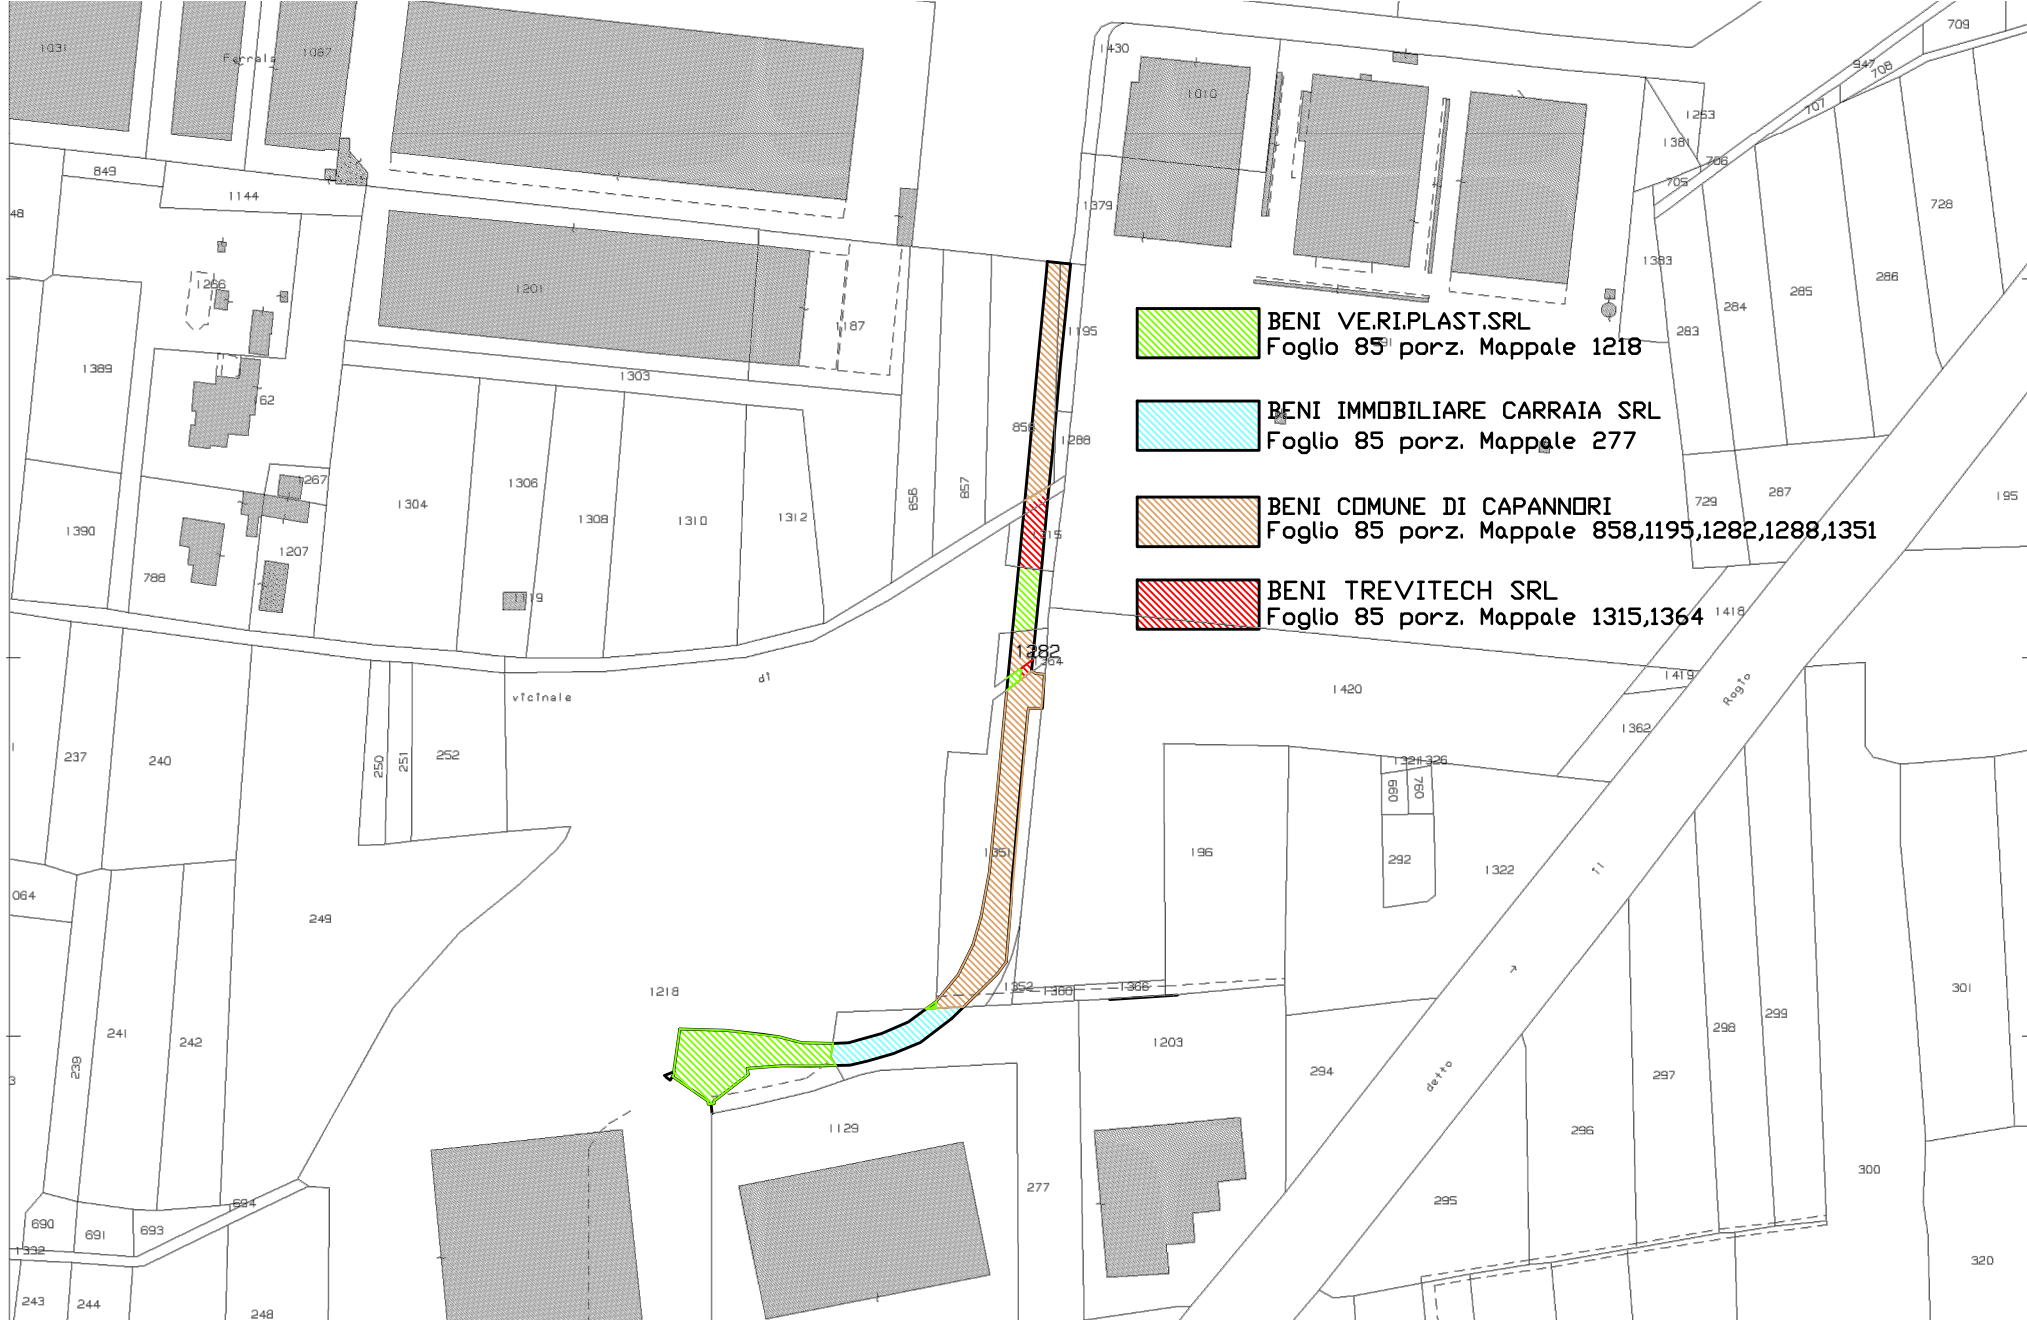

N=56000

-  **BENI VE.RI.PLAST.SRL**  
Foglio 85<sup>1</sup> porz. Mappale 1218
-  **BENI IMMOBILIARE CARRAIA SRL**  
Foglio 85 porz. Mappale 277
-  **BENI COMUNE DI CAPANNORI**  
Foglio 85 porz. Mappale 858,1195,1282,1288,1351
-  **BENI TREVITECH SRL**  
Foglio 85 porz. Mappale 1315,1364

me: (LU) CAPANNORI  
io: 88  
Scala originale: 1:2000  
Dimensione cornice: 534.000 x 378.000 m. Protocollo pratica T293062/  
17-Feb-2025 14:5